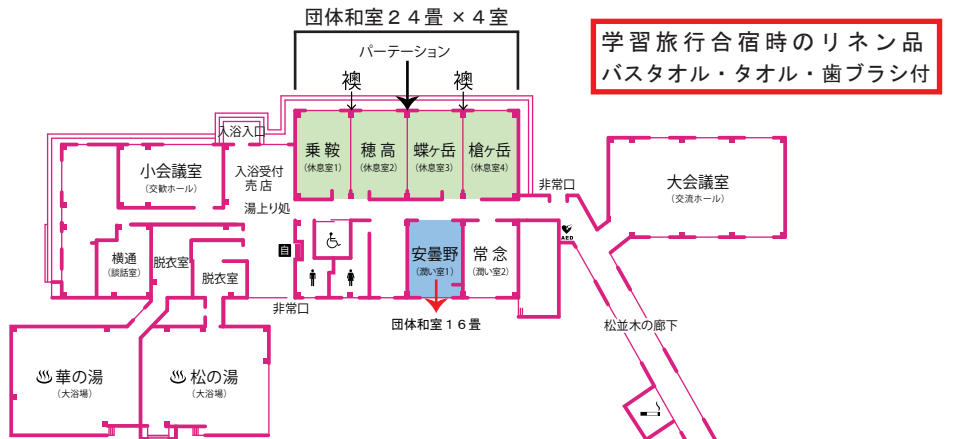

最大収容人数 110名

通常客室 (定員 55名) 14室…バス/トイレ有
 団体和室 (定員 55名) 24畳間 × 4室 16畳間 × 1室…バス/トイレ無

メゾネット洋室
定員 4名 6室

和室 12.5畳
定員 6名 4室

ツイン洋室
定員 2名 3室

特別室 (キングベット)
定員 1名 1室

- 合宿・学習旅行時の通常客室設備 ●●
- エアコン・ユニットバス・温水シャワー・トイレ
- 冷蔵庫 (空)・空気清浄機・電気ポット・ティッシュ
- グラス・洗面コップ・ドライヤー・テレビ
- (CATV-アダルトチャンネルはありません。)

大浴場

大浴場は北アルプスの地下水をくみ上げた肌に優しいお湯です。

華の湯 カラン・シャワー 13機
脱衣ロッカー 25箇所

松の湯 カラン・シャワー 12機
脱衣ロッカー 25箇所

ご利用時間 10:00~24:00
 時間貸切【要相談】 6:00~8:00

合宿団体用和室 (定員 55名)

団体和室 16畳 1室 団体和室 24畳 4室
 (宿泊利用しない場合、食事会場としてのご利用可)

- 合宿・学習旅行時の合宿団体用和室設備 ●●
- クーラー・FFストーブあり
- ※バス・トイレ無し
- ※洗面所・トイレ・大浴場は共用
- ※合宿団体用和室の為、その他の設備はございません。